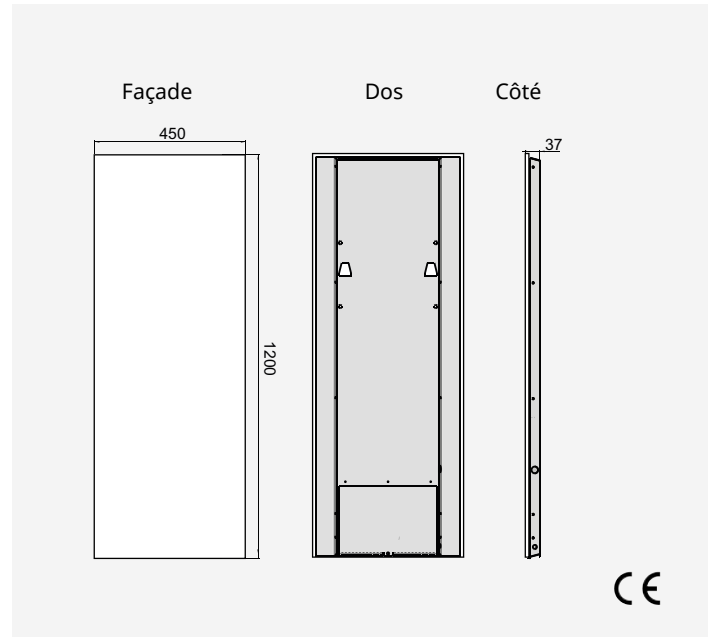

Spécifications produit

- Façade en verre imprimé haute résolution
- 14 décors différents, dont miroir
- Très mince : 37 mm
- Vertical 1200 x 450 mm
- Puissance 600 W
- Fabrication française
- Livré avec thermostat déporté
- Avec ou sans barres sèche-serviettes

Taille réelle de Polaris vue de côté

37 mm

Codes

N° art.	Type	Décor	Finition
479101	POL600D01V	Uni noir	Brillant
479102	POL600D02V	Uni blanc	Brillant
479103	POL600D03V	Miroir	Brillant
479104	POL600D04V	Abstrait	Brillant
479105	POL600D05V	Street art	Mat
479106	POL600D06V	Vagues	Brillant
479107	POL600D07V	Ponton	Brillant
479108	POL600D08V	Galets clairs	Brillant
479109	POL600D09V	Galets sombres	Brillant
479110	POL600D010V	Roche claire	Brillant
479111	POL600D011V	Roche sombre	Brillant
479112	POL600D012V	Marbre blanc	Mat
479113	POL600D013V	Béton glacé	Brillant
479114	POL600D014V	Rouille mat	Mat