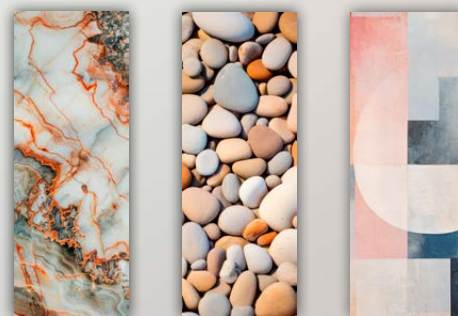

POLARIS
PANNEAU RAYONNANT DESIGN

Polaris

La nouvelle star de votre salle de bain

Élégant

Avec sa façade en verre imprimé selon le décor de votre choix, il devient l'élément design de votre intérieur. Choisissez entre 14 décors différents.

Fiable

Polaris répond à toutes les réglementations en vigueur.

Polaris - la nouvelle star de votre salle de bain

Le panneau rayonnant Frico Polaris apporte une chaleur agréable tout en donnant une touche d'élégance à votre salle de bain. Avec une épaisseur de seulement 37 mm et une façade décor en verre imprimé haute résolution, il devient un élément design de votre intérieur. Derrière cette façade en verre se cache une technologie de pointe : un film chauffant très mince qui diffuse une chaleur douce et homogène, sans assécher l'air.

Taille réelle de Polaris vue de côté

37 mm

Codes

N° art.	Type	Décor	Finition
479101	POL600D01V	Uni noir	Brillant
479102	POL600D02V	Uni blanc	Brillant
479103	POL600D03V	Miroir	Brillant
479104	POL600D04V	Abstrait	Brillant
479105	POL600D05V	Street art	Mat
479106	POL600D06V	Vagues	Brillant
479107	POL600D07V	Ponton	Brillant
479108	POL600D08V	Galets clairs	Brillant
479109	POL600D09V	Galets sombres	Brillant
479110	POL600D010V	Roche claire	Brillant
479111	POL600D011V	Roche sombre	Brillant
479112	POL600D012V	Marbre blanc	Mat
479113	POL600D013V	Béton glacé	Brillant
479114	POL600D014V	Rouille mat	Mat

Uni noir

Uni blanc

Marbre blanc

Béton glacé

Rouille

Miroir

Galets clairs

Galets sombres